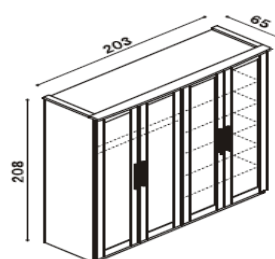

P4 DDDD

Skříň - (model PETRA)		BUK	DUB
Skříň P2 DD	2 - dveřová	30 910	33 770
Skříň P3 DDD	3 - dveřová	42 500	46 870
Skříň P4 DDDD	4 - dveřová	51 210	55 310
Skříň P2 ZZ	2 - dveřová se zrcadly	32 660	35 520
Skříň P3 DZD	3 - dveřová se zrcadly	43 380	47 750
Skříň P4 DZZD	4 - dveřová se zrcadly	52 940	57 050

* DN dřevěné nohy, KN kovové nohy/ matné bez příplatku. KN kovové nohy/ chrom příplatek: 870,- Kč.

* Příplatek za moření je 10%.

!!! Moříme jen nábytek z BUKU, DUB se nemoří !!!