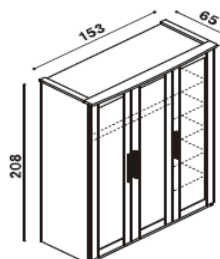

Komoda - (model PETRA)		BUK	DUB
Komoda P1 Z	4 x zásuvka malá	11 980	14 360
Komoda P2 Z	4 x zásuvka velká	15 560	18 650
Komoda P2 DD	2 x dvířka	12 950	14 780
Komoda P2 DZ	1 x dvířka, 4 x zásuvka malá	17 890	21 640
Komoda P3 DZ	1 x dvířka, 4 x zásuvka velká	22 140	26 630
Komoda P3 DDZ	2 x dvířka, 4 x zásuvka malá	23 770	27 220
Komoda		BUK ©	DUB ©
Komoda K2 Z	2 x zásuvka velká (BUK © - cink, DUB © - cink) KN/DN	9 560	12 520
Komoda K4 Z	4 x zásuvka velká (BUK © - cink, DUB © - cink) KN/DN	15 710	19 400
Komoda S4 Z	4 x zásuvka velká (BUK © - cink) BS/ČS/MS	18 060	x
Komoda M4 Z	4 x zásuvka velká (BUK © - cink, DUB © - cink) BS/ČS/MS	19 910	22 810

P3 DDD

Skříň - (model PETRA)		BUK	DUB
Skříň P2 DD	2 - dveřová	30 910	33 770
Skříň P3 DDD	3 - dveřová	42 500	46 870
Skříň P4 DDDD	4 - dveřová	51 210	55 310
Skříň P2 ZZ	2 - dveřová se zrcadly	32 660	35 520
Skříň P3 DZD	3 - dveřová se zrcadly	43 380	47 750
Skříň P4 DZZD	4 - dveřová se zrcadly	52 940	57 050

* DN dřevěné nohy, KN kovové nohy/ matné bez příplatku. KN kovové nohy/ chrom příplatek: 870,- Kč.

* Příplatek za moření je 10%.

!!! Moříme jen nábytek z BUKU, DUB se nemoří !!!