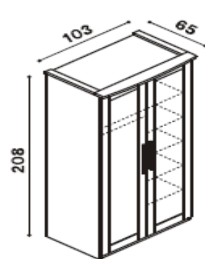

Komoda - (model PETRA)		BUK	DUB
Komoda P1 Z	4 x zásuvka malá	11 980	14 360
Komoda P2 Z	4 x zásuvka velká	15 560	18 650
Komoda P2 DD	2 x dvířka	12 950	14 780
Komoda P2 DZ	1 x dvířka, 4 x zásuvka malá	17 890	21 640
Komoda P3 DZ	1 x dvířka, 4 x zásuvka velká	22 140	26 630
Komoda P3 DDZ	2 x dvířka, 4 x zásuvka malá	23 770	27 220
Komoda		BUK ©	DUB ©
Komoda K2 Z	2 x zásuvka velká (BUK © - cink, DUB © - cink) KN/DN	9 560	12 520
Komoda K4 Z	4 x zásuvka velká (BUK © - cink, DUB © - cink) KN/DN	15 710	19 400
Komoda S4 Z	4 x zásuvka velká (BUK © - cink) BS/ČS/MS	18 060	x
Komoda M4 Z	4 x zásuvka velká (BUK © - cink, DUB © - cink) BS/ČS/MS	19 910	22 810

P2 DD

Skříň - (model PETRA)		BUK	DUB
Skříň P2 DD	2 - dveřová	30 910	33 770
Skříň P3 DDD	3 - dveřová	42 500	46 870
Skříň P4 DDDD	4 - dveřová	51 210	55 310
Skříň P2 ZZ	2 - dveřová se zrcadly	32 660	35 520
Skříň P3 DZD	3 - dveřová se zrcadly	43 380	47 750
Skříň P4 DZZD	4 - dveřová se zrcadly	52 940	57 050

* DN dřevěné nohy, KN kovové nohy/ matné bez příplatku. KN kovové nohy/ chrom příplatek: 870,- Kč.

* Příplatek za moření je 10%.

!!! Moříme jen nábytek z BUKU, DUB se nemoří !!!