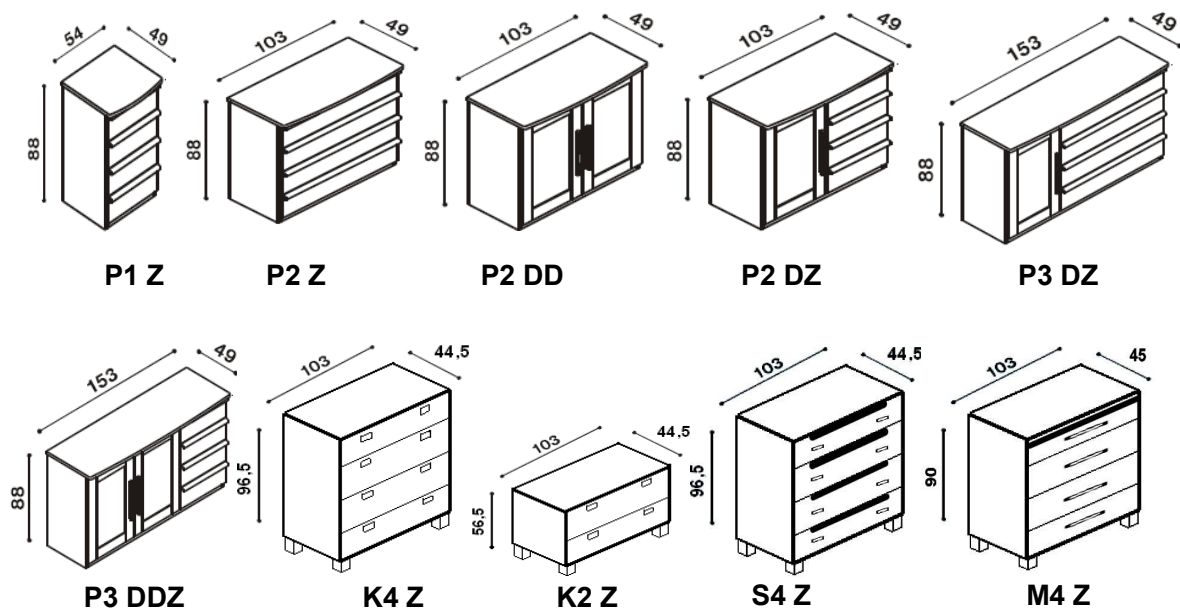

Komoda - (model PETRA)		BUK	DUB
Komoda P1 Z	4 x zásuvka malá	11 980	14 360
Komoda P2 Z	4 x zásuvka velká	15 560	18 650
Komoda P2 DD	2 x dvířka	12 950	14 780
Komoda P2 DZ	1 x dvířka, 4 x zásuvka malá	17 890	21 640
Komoda P3 DZ	1 x dvířka, 4 x zásuvka velká	22 140	26 630
Komoda P3 DDZ	2 x dvířka, 4 x zásuvka malá	23 770	27 220
Komoda		BUK ©	DUB ©
Komoda K2 Z	2 x zásuvka velká (BUK © - cink, DUB © - cink) KN/DN	9 560	12 520
Komoda K4 Z	4 x zásuvka velká (BUK © - cink, DUB © - cink) KN/DN	15 710	19 400
Komoda S4 Z	4 x zásuvka velká (BUK © - cink) BS/ČS/MS	18 060	x
Komoda M4 Z	4 x zásuvka velká (BUK © - cink, DUB © - cink) BS/ČS/MS	19 910	22 810